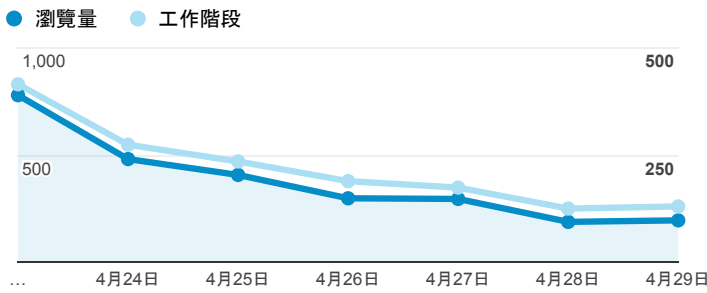

報表02_流量

2018年4月23日 - 2018年4月29日

所有使用者
100.00% 個工作階段

瀏覽量和平均網頁停留時間

瀏覽量和造訪

瀏覽量和不重複瀏覽量

造訪和瀏覽量 (依 來源/媒介 分組)

來源/媒介	工作階段	瀏覽量
tku.edu.tw / referral	739	1,168
google / organic	475	843
(direct) / (none)	240	500
servicelearning.sa.tku.edu.tw / referral	16	27
com.google.android.googlequicksearchbox / referral	15	22
acad.tku.edu.tw / referral	11	17
bing / organic	5	6
m.facebook.com / referral	5	6
i.lanyang.tku.edu.tw / referral	4	4
...	4	15

造訪和新造訪率 (依 服務供應商 分組)

服務供應商	工作階段	瀏覽量
taipei taiwan	536	956
tamkang university	310	502
panchiao taipei hsien taiwan	122	198
taiwan mobile co. ltd.	101	169
(not set)	73	122
tfn media co. ltd.	69	110
taiwan fixed network co. ltd.	68	104
vibo telecom inc.	47	93
mobile business group	29	52
kbro co. ltd.	24	78