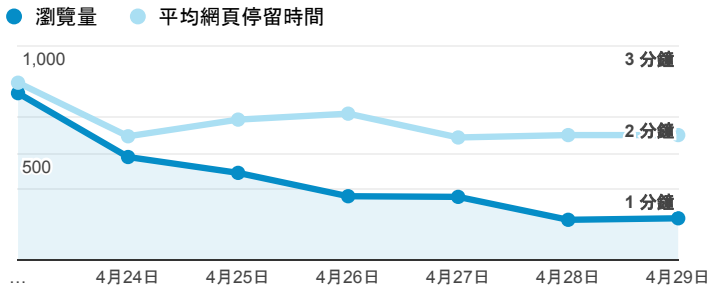

報表02_流量

2018年4月23日 - 2018年4月29日

所有使用者
100.00% 個工作階段

瀏覽量和平均網頁停留時間

瀏覽量和造訪

瀏覽量和不重複瀏覽量

造訪和瀏覽量 (依 來源/媒介 分組)

來源/媒介	工作階段	瀏覽量
tku.edu.tw / referral	739	1,168
google / organic	475	843
(direct) / (none)	240	500
servicelearning.sa.tku.edu.tw / referral	16	27
com.google.android.googlequicksearchbox / referral	15	22
acad.tku.edu.tw / referral	11	17
bing / organic	5	6
m.facebook.com / referral	5	6
i.lanyang.tku.edu.tw / referral	4	4
...	4	15

造訪和新造訪率 (依 服務供應商 分組)

服務供應商	工作階段	瀏覽量
taipei taiwan	536	956
tamkang university	310	502
panchiao taipei hsien taiwan	122	198
taiwan mobile co. ltd.	101	169
(not set)	73	122
tfn media co. ltd.	69	110
taiwan fixed network co. ltd.	68	104
vibo telecom inc.	47	93
mobile business group	29	52
kbro co. ltd.	24	78