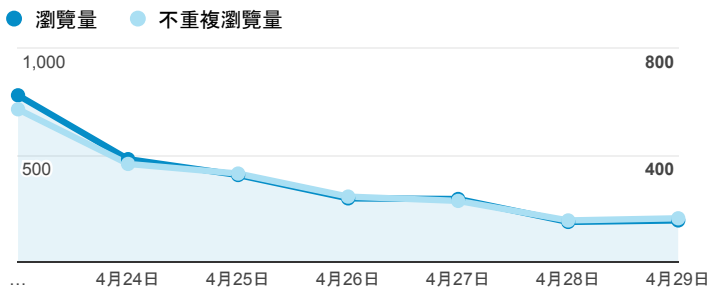

報表02_流量

2018年4月23日 - 2018年4月29日

所有使用者
100.00% 個工作階段

瀏覽量和平均網頁停留時間

瀏覽量和造訪

瀏覽量和不重複瀏覽量

造訪和瀏覽量 (依 來源/媒介 分組)

來源/媒介	工作階段	瀏覽量
tku.edu.tw / referral	739	1,168
google / organic	475	843
(direct) / (none)	240	500
servicelearning.sa.tku.edu.tw / referral	16	27
com.google.android.googlequicksearchbox / referral	15	22
acad.tku.edu.tw / referral	11	17
bing / organic	5	6
m.facebook.com / referral	5	6
i.lanyang.tku.edu.tw / referral	4	4
...	4	15

造訪和新造訪率 (依 服務供應商 分組)

服務供應商	工作階段	瀏覽量
taipei taiwan	536	956
tamkang university	310	502
panchiao taipei hsien taiwan	122	198
taiwan mobile co. ltd.	101	169
(not set)	73	122
tfn media co. ltd.	69	110
taiwan fixed network co. ltd.	68	104
vibo telecom inc.	47	93
mobile business group	29	52
kbro co. ltd.	24	78